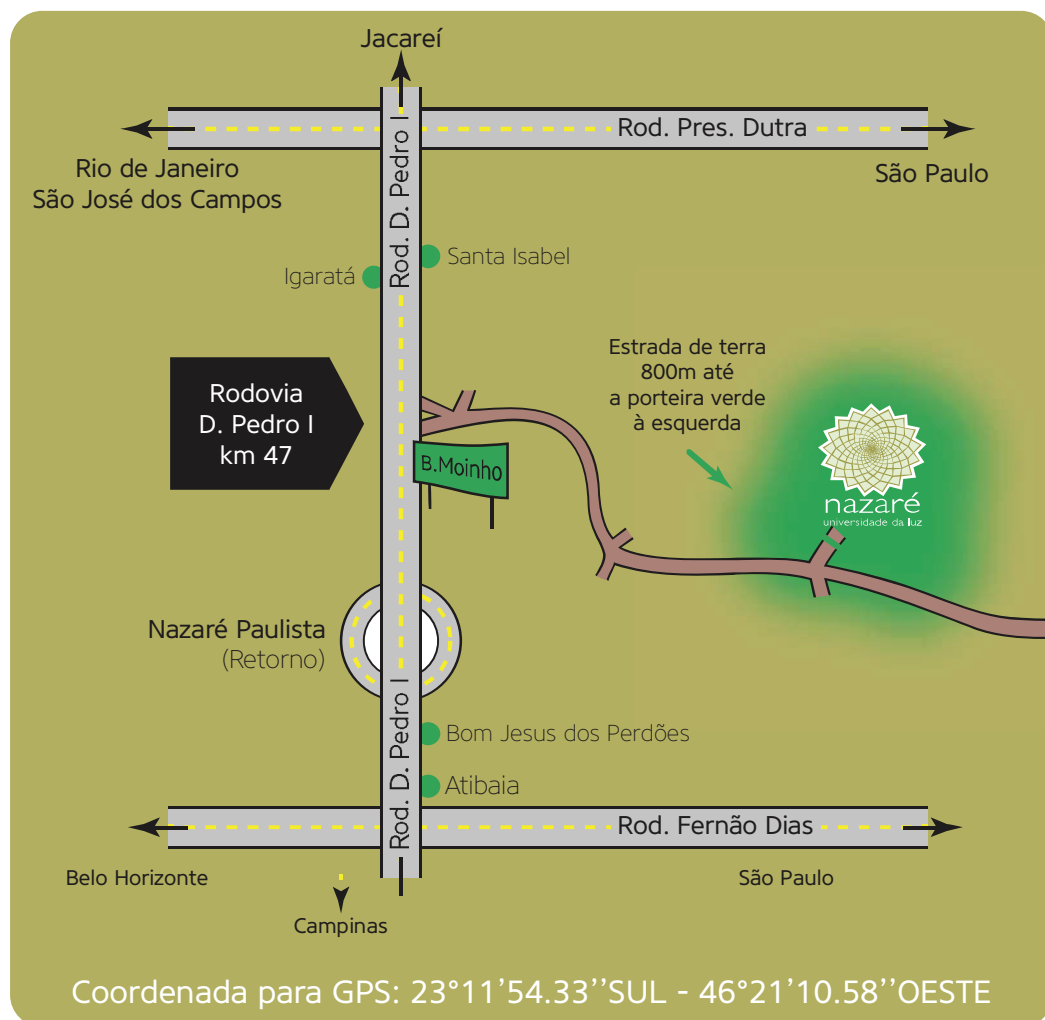

nazaré  
universidade da luz

*Como chegar?*

**Nazaré Uniluz** situa-se na região de Atibaia, a cerca de 1h30 da cidade de São Paulo. Localiza-se a 7 km após a cidade de Nazaré Paulista, na altura do km 47 da Rodovia D. Pedro I (sentido Jacareí) seguindo por cerca de 1km numa estrada de terra em boas condições.

## PARA QUEM VEM DE CARRO

**VIA FERNÃO DIAS** - Siga pela Marginal Tietê no sentido da Rodovia Presidente Dutra. Após o km 15,5, pegar saída para BR-381 (Fernão Dias – Belo Horizonte). Seguir as placas Dutra/Fernão Dias, (faixas 2 e 3). Ao entrar na Dutra, permanecer à direita. Logo em seguida, preste atenção à placa da saída 227 para Fernão Dias, à direita. Siga a Fernão Dias até a altura da cidade de Atibaia. Pegue a saída km 36 A, onde há uma placa indicando a Rodovia D. Pedro I, sentido Piracaia e Jacareí. Passe pelas cidades de Bom Jesus dos Perdões, Nazaré Paulista e siga em frente pela D. Pedro I (cerca de 26 km ). O acesso para Nazaré Uniluz se localiza no km 47 da Rodovia. Entrar à direita, na estrada de terra, junto à placa **B. MOINHO**. Siga as placas indicativas até chegar, após aproximadamente 1 km, ao estacionamento à esquerda com porteira verde.

**VIA DUTRA E AYRTON SENNA** - Siga pela Marginal Tietê no sentido da Rodovia Ayrton Senna. A certa altura, inicia-se a numeração 1 a 4 no asfalto da Marginal. Mantenha-se entre as pistas 1 e 2 e siga em frente. Entrar no km 170 da Dutra, onde há uma placa indicando o acesso à Rodovia D.Pedro I (Igaratá/Campinas). Seguir até o km 52 da Rodovia D Pedro I e entrar para cidade de Nazaré Paulista, onde há uma rotatória, entrar por baixo da ponte na rotatória voltar para a rodovia D.Pedro I no sentido Jacareí. O acesso para Nazaré Uniluz se localiza no km 47 da Rodovia. Entrar à direita, na estrada de terra, junto à placa **B. MOINHO**. Siga as placas indicativas até chegar, após aproximadamente 1 km, ao estacionamento à esquerda com porteira verde.